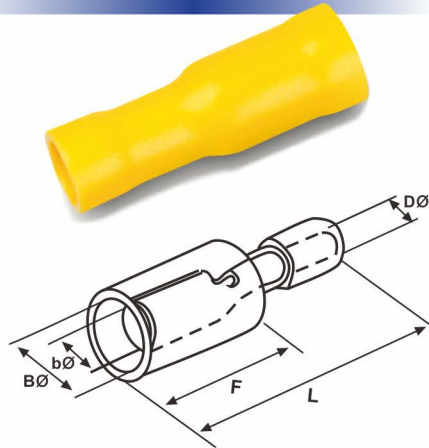

Preinsulated Terminals

Female Bullet Quick Disconnectors

OUMO PUBLISH

Specifications	Thickness	Dimension(mm)						Color	Code No.
	(mm)	bØ	F	DØ	dØ	H	L		
FRD1.25-156	0.4	4	16	2.7	1.7	13	24.5	Red	OMU-FRD-001
FRD2-156	0.4	4	6.3	3.3	2.3	14	24.5	Blue	OMU-FRD-002
FRD2-195	0.4	5	7	3.3	2.3	14	24.5		OMU-FRD-003
FRD5.5-195	0.4	5	7	3.3	2.3	14	29.5	Yellow	OMU-FRD-004