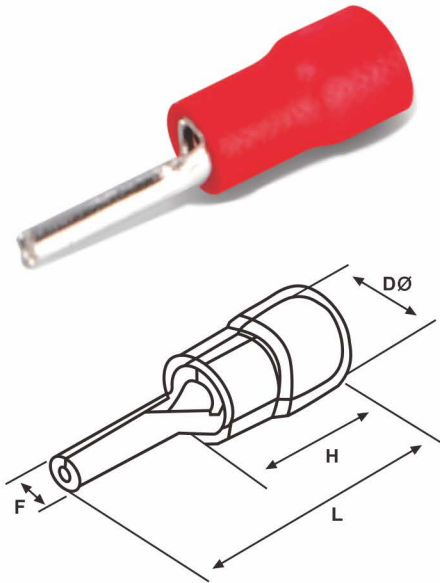

Preinsulated Terminals

PVC Insulated Pin Terminals

OUMO PUBLISH

Spccificaitons	Dimension(mm)				Color	Code No.
	F	L	H	DØ		
PTV1.25-9	1.9	19	10	4.3	red	OMU-PTV-001
PTV1.25-10	1.9	20				OMU-PTV-002
PTV1.25-12	1.9	22				OMU-PTV-003
PTV1.25-13	1.9	23				OMU-PTV-004
PTV1.25-18	1.9	28				OMU-PTV-005
PTV2-9	1.9	19	10	4.9	blue	OMU-PTV-006
PTV2-10	1.9	20				OMU-PTV-007
PTV2-12	1.9	22				OMU-PTV-008
PTV2-13	1.9	23				OMU-PTV-009
PTV2-18	1.9	28				OMU-PTV-010
PTV5.5-13	2.8	25.5	12.5	6.7	yellow	OMU-PTV-011